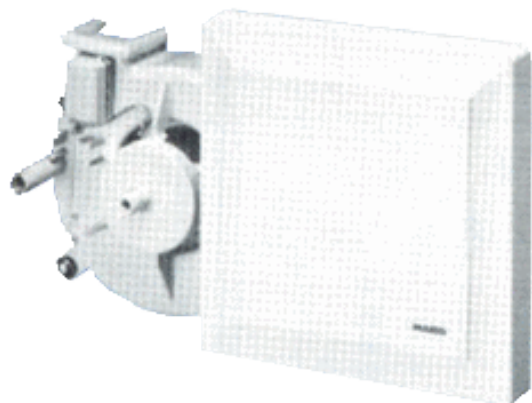

ER 17/100 VZ

Краткая информация

Вентиляторный блок с фильтром и крышкой для системы одноконтурной вытяжной вентиляции ERU 17/100, исполнение с таймером с замедлением

Номер артикула

0080.0740

Технические данные

Исполнение	Таймер с замедлением
Объёмный расход	100 м ³ /h
Скорость вращения	2.600 1/min
Регулируемая скорость вращения	–
Напряжение питания	230 V
Потребляемая мощность	68 W
I _{макс}	0,4 A
Подключение к сети	3 x 1,5 мм ²
Место установки	Потолок / Стена
Вид монтажа	Скрытый монтаж
Позиция	произвольно
Вес	2,4
Номинальный диаметр	75 mm
Упаковочный комплект	1 штук