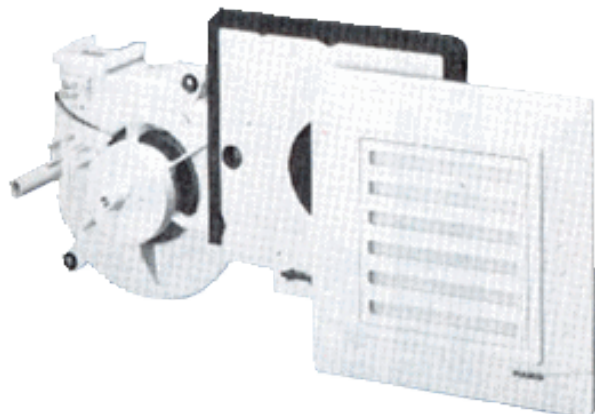

ER 17/60-1 VZ

Краткая информация

Вентиляторный блок с фильтром и внутренней крышкой для системы одноканальной вытяжной вентиляции ERU 17/60, исполнение с таймером с замедлением

Номер артикула

0080.0781

Технические данные

Исполнение	Таймер с замедлением
Объёмный расход	61 м³/ч
Скорость вращения	2.500 1/min
Регулируемая скорость вращения	–
Напряжение питания	230 V
Потребляемая мощность	46 W
I _{макс}	0,3 A
Подключение к сети	3 x 1,5 мм²
Место установки	Потолок / Стена
Вид монтажа	Скрытый монтаж
Позиция	произвольно
Вес	1,7
Номинальный диаметр	75 mm
Упаковочный комплект	1 штук