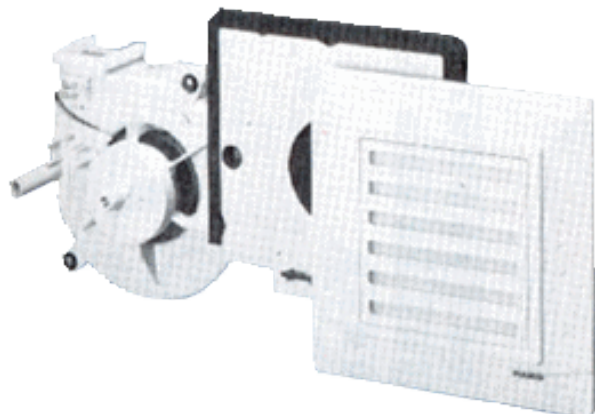

ER 17/60 VZ

Краткая информация

Вентиляторный блок для системы одноконтурной вытяжной вентиляции ERU 17/60, исполнение с таймером с замедлением

Номер артикула

0080.0736

Технические данные

Исполнение	Таймер с замедлением
Объёмный расход	61 м³/ч
Скорость вращения	2.500 1/min
Регулируемая скорость вращения	–
Напряжение питания	230 V
Потребляемая мощность	46 W
I _{макс}	0,3 A
Степень защиты	IP 45
Место установки	Потолок / Стена
Вид монтажа	Скрытый монтаж
Позиция	произвольно
Вес	1,7
Номинальный диаметр	75 mm
Упаковочный комплект	1 штук