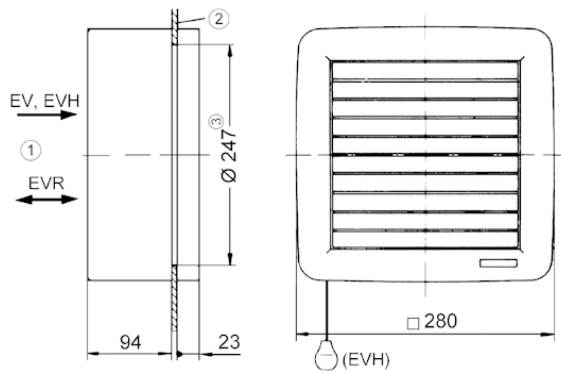

## Технические данные

Объёмный расход	300 м <sup>3</sup> /h
Скорость вращения	1.335 1/min
Номинальная мощность	37 W
Потребляемая мощность	39 W
I <sub>ном</sub>	0,25 A
I <sub>макс</sub>	0,25 A
Вес	3,48
Уровень звукового давления	49 dB(A)
Упаковочный комплект	1 штук
Ассортимент	C
GTIN (EAN)	4012799808121

## Габаритный чертеж [mm]

- ① Внутри
- ② Стекло
- ③ Отверстие в оконном стекле:  $\varnothing$  247 мм