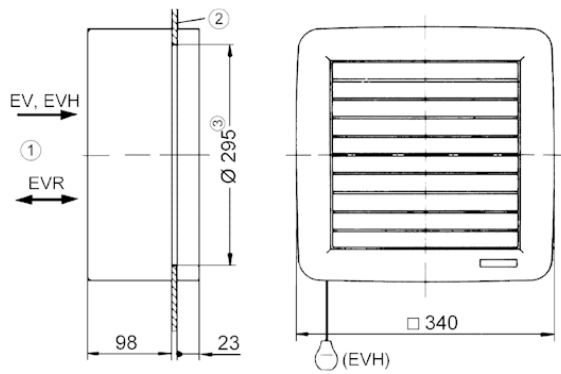

EVH 26

Краткая информация

Оконный вентилятор со шнуровым выключателем 1м для ручного управления

Номер артикула

0080.0817

Технические данные

Объёмный расход	550 м ³ /h
Скорость вращения	1.230 1/min
Номинальная мощность	45 W
Потребляемая мощность	47 W
I _{ном}	0,27 A
I _{макс}	0,28 A
Вес	4,34
Уровень звукового давления	53 dB(A)
Упаковочный комплект	1 штук
Ассортимент	C
GTIN (EAN)	4012799808176

EVH 26

Габаритный чертеж [mm]

- ① Внутри
- ② Стекло
- ③ Отверстие в оконном стекле: $\varnothing 285$ мм