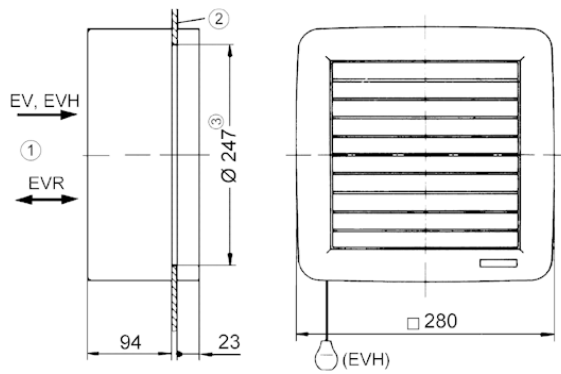

## Габаритный чертеж [mm]

- ① Внутри
- ② Стекло
- ③ Отверстие в оконном стекле:  $\varnothing 247$  мм