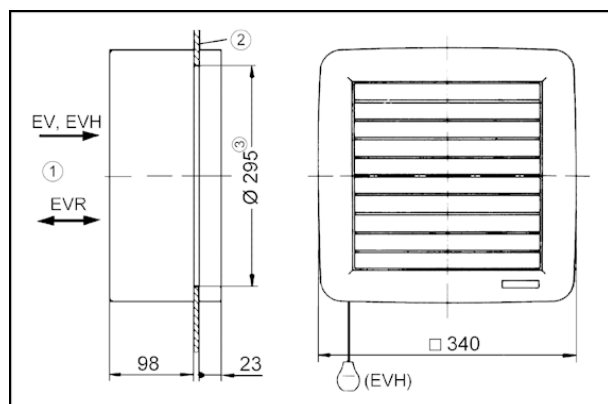

## Габаритный чертеж [mm]

- ① Внутри
- ② Стекло
- ③ Отверстие в оконном стекле:  $\varnothing$  285 мм