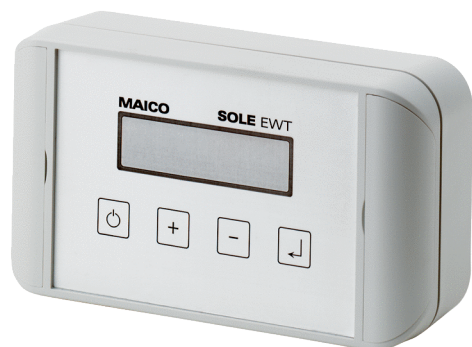

## EW-S

## Краткая информация

Регулятор соляного насоса для соляного геотермического теплообменника в автоматическом режиме управляет летним и зимним режимом работы. 2 датчика температуры наружного воздуха – перед теплообменником "соль-воздух" и после него, предустановленная заводская настройка и индикация неисправностей

## Примеры применения

Коттеджи в комбинации с вентиляционными приборами для рекуперации тепла, Дома с низким потреблением энергии и "пассивные" дома

Номер артикула

0157.0203