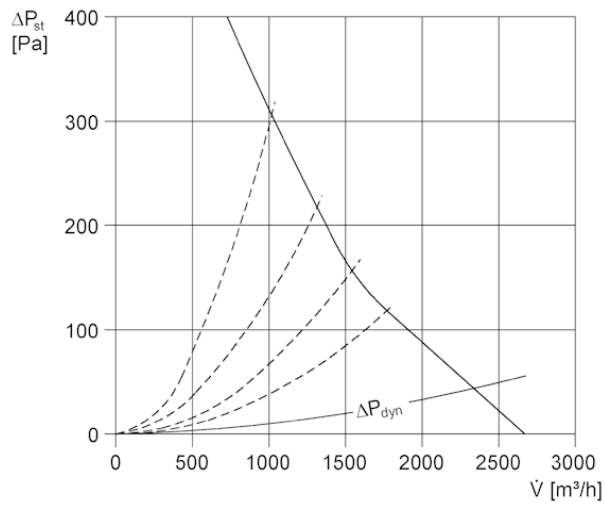

EZD30-2A

Характеристика