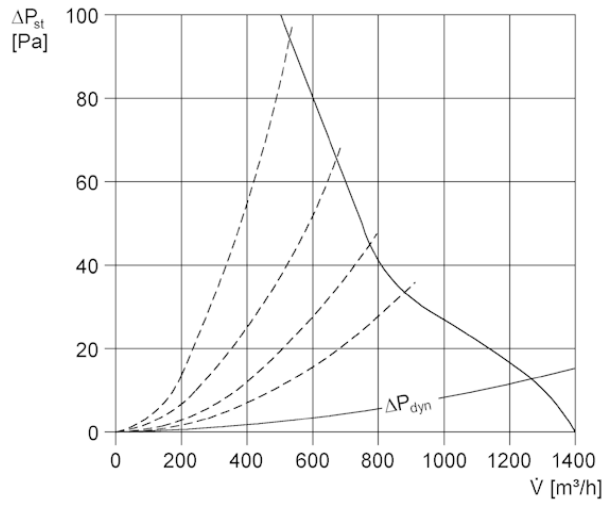

EZD30-4A

Характеристика