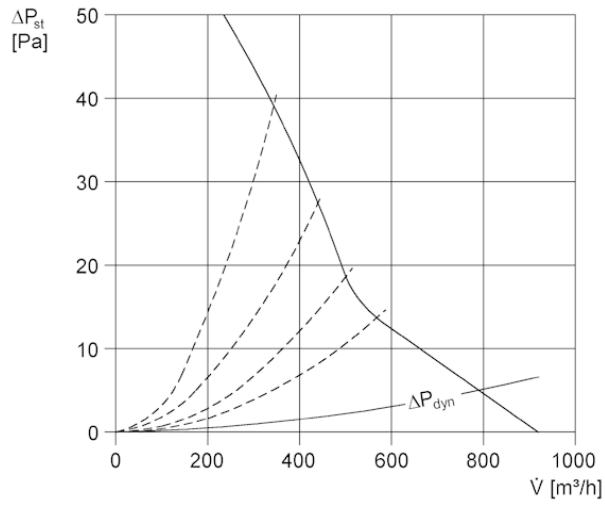

EZD30-6A

Характеристика