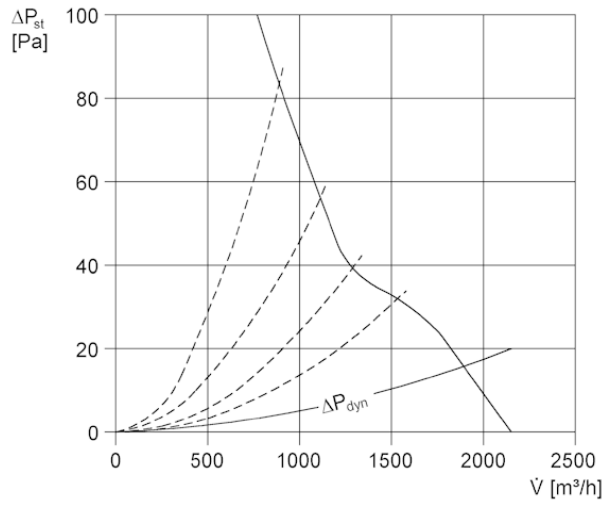

EZD35-4A

Характеристика