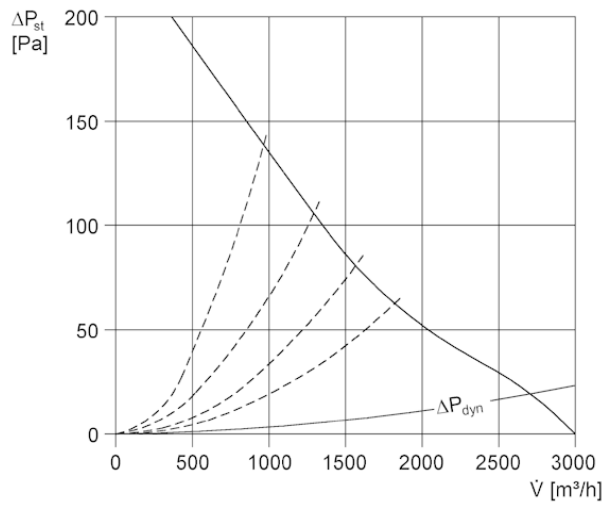

EZD40-4A

Характеристика