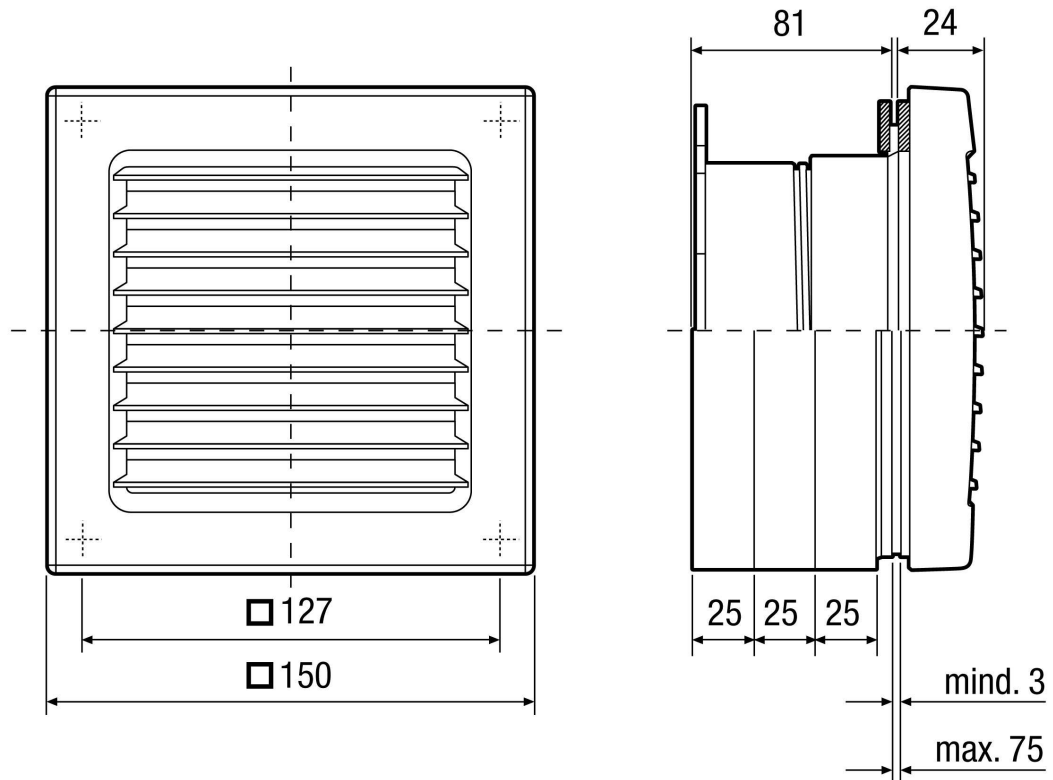

Номер артикула

0093.0500

Технические данные

Место установки	Окно / тонкая стена
Позиция	горизонтальный
Материал	Пластмасса, ударопрочная
Цвет	обычный белый - типа RAL 9016
Вес	0,41 kg
Масса с упаковкой	0,49 kg
Ширина	150 mm
Высота	150 mm
Глубина	103 mm
Ширина с упаковкой	158 mm
Высота с упаковкой	158 mm
Глубина с упаковкой	123 mm
Упаковочный комплект	1 штук
Ассортимент	A
GTIN (EAN)	4012799935001

FE 100/1 SG

Габаритный чертеж FE 100/1 SG [mm]

Отверстие в оконном стекле \varnothing от 115 до 120 мм