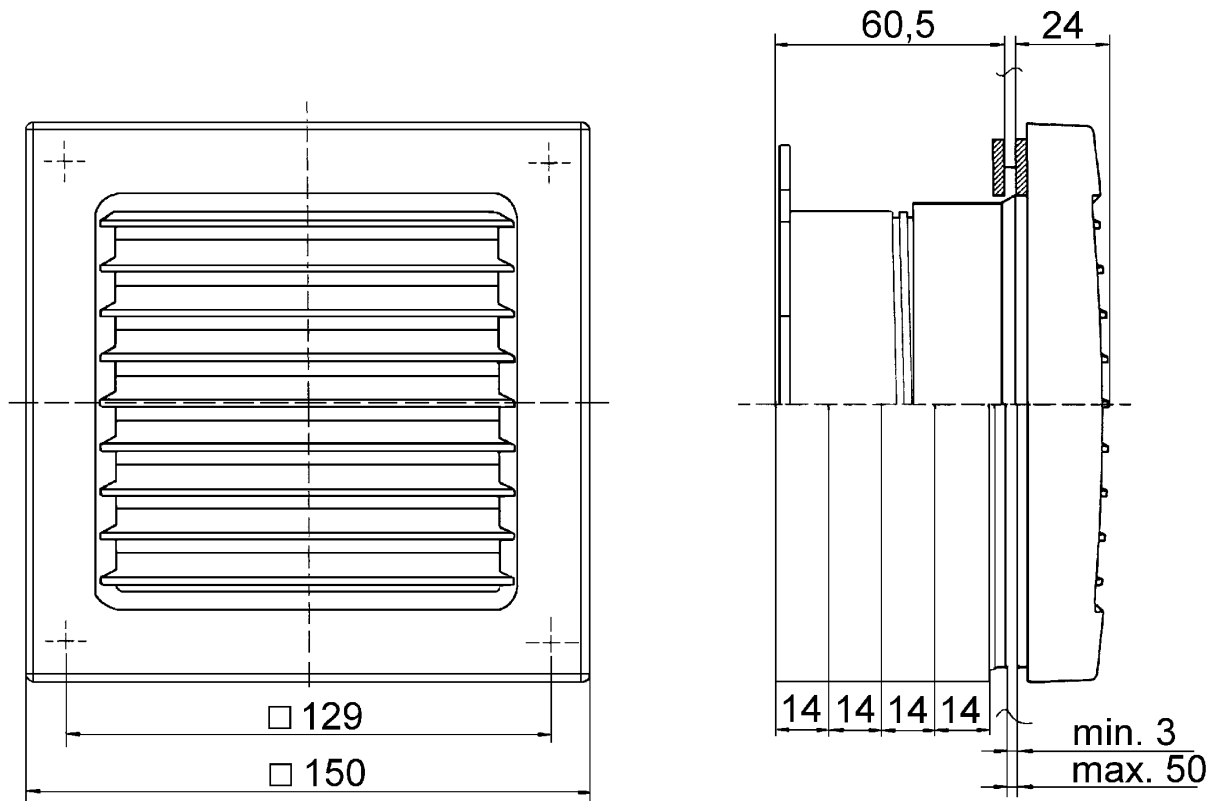

Номер артикула

0093.1023

Технические данные

Место установки	Окно / Стена
Позиция	горизонтальный
Материал	Пластмасса, ударопрочная
Цвет	обычный белый - типа RAL 9016
Вес	0,4 kg
Масса с упаковкой	0,47 kg
Ширина	150 mm
Высота	150 mm
Глубина	84 mm
Ширина с упаковкой	155 mm
Высота с упаковкой	155 mm
Глубина с упаковкой	125 mm
Упаковочный комплект	1 штук
Ассортимент	A
GTIN (EAN)	401279990291

FE 100 SG

Габаритный чертеж [mm]

FE 100 SG