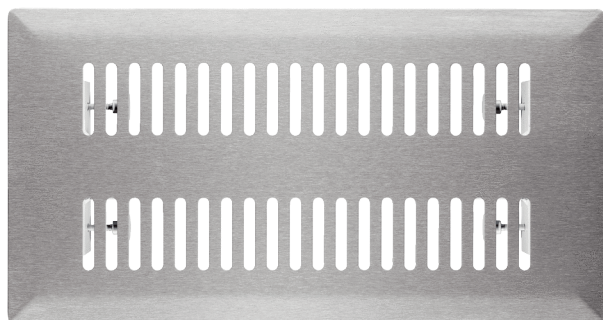

FFS-FG

Краткая информация

Стойкая к истиранию, стильная напольная решетка для напольного выпуска FFS-BA, напольная решетка современного дизайна из сатинированной нержавеющей стали с продольными отверстиями, встраиваемая рамка обеспечивает возможность выравнивания по окружающему напольному покрытию, для крепления используются фиксирующиеся штифты, ширина x высота x глубина: прибл. 340 x 180 x 30 мм, объем поставки: 1 напольная решетка, 1 крепление, 1 уплотнительная лента

Примеры применения

Коттедж, Многоквартирный дом, Офис, Новостройка, Санирование

Номер артикула 0055.0889

Технические данные

Исполнение	Дизайн с продолговатыми отверстиями
Вид монтажа	со встраиваемой рамкой, крепление для фиксирующихся штифтов
Материал	Нержавеющая сталь, сатинированная
Вес	0,95 kg
Масса с упаковкой	1,09 kg
Ширина	340 mm
Высота	180 mm
Глубина	30 mm
Ширина с упаковкой	350 mm
Высота с упаковкой	205 mm
Глубина с упаковкой	50 mm
Упаковочный комплект	1 штук
Ассортимент	К
GTIN (EAN)	4012799558897