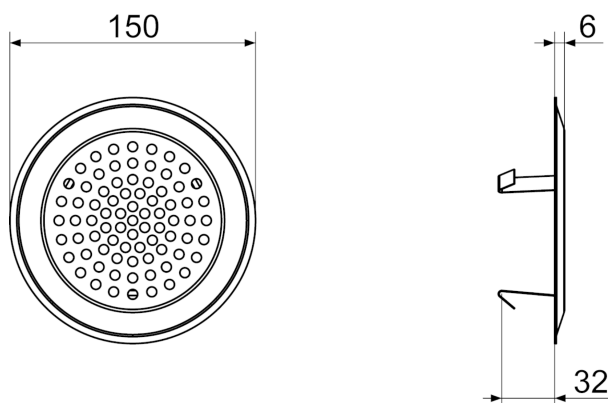

FFS-WGBW

Краткая информация

Стильная стенная / потолочная решетка для настенного / потолочного выпуска FFS-WA, решетка современного дизайна из белой лакированной нержавеющей стали с круговым расположением отверстий, для крепления используются стяжные хомуты, диаметр: 150 мм, высота: 38 мм, объем поставки: 1 стенная / потолочная решетка, 1 восстанавливающийся фильтр

Примеры применения

Коттедж, Многоквартирный дом, Офис, Новостройка, Санирование

Номер артикула

0055.0894

Технические данные

Исполнение	Дизайн с круговым расположением отверстий
Вид монтажа	Закрепление стяжными хомутами
Материал	Нержавеющая сталь, белая, лакированная
Вес	0,14 kg
Масса с упаковкой	0,18 kg
Диаметр	150 mm
Ширина	150 mm
Высота	150 mm
Глубина	38 mm
Ширина с упаковкой	185 mm
Высота с упаковкой	155 mm
Глубина с упаковкой	45 mm
Упаковочный комплект	1 штук
Ассортимент	К
GTIN (EAN)	4012799558941

Габаритный чертеж [mm]

ИЗДЕЛИЕ ТЕХНИЧЕСКИЙ ПАСПОРТ

FFS-WGBW