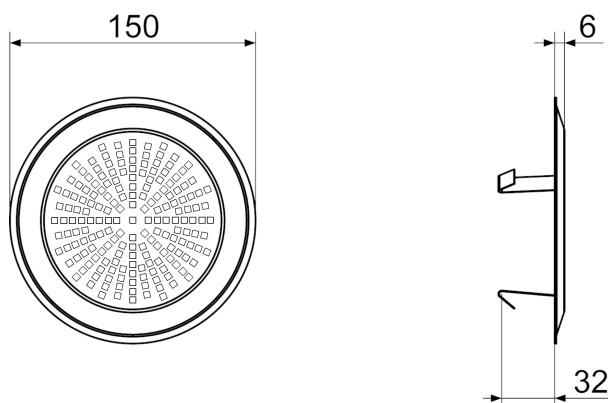

FFS-WGE

Краткая информация

Стильная стенная / потолочная решетка для настенного / потолочного выпуска FFS-WA, решетка современного дизайна из нержавеющей стали с расположением отверстий под углом, для крепления используются стяжные хомуты, диаметр: 150 мм, высота: 38 мм, объем поставки: 1 стенная / потолочная решетка, 1 восстанавливающийся фильтр

Примеры применения

Коттедж, Многоквартирный дом, Офис, Новостройка, Санирование

Номер артикула

0055.0903

Технические данные

Исполнение	Дизайн с расположением отверстий под углом
Вид монтажа	Закрепление стяжными хомутами
Материал	Высококачественная сталь
Вес	0,15 kg
Масса с упаковкой	0,19 kg
Диаметр	150 mm
Ширина	150 mm
Высота	150 mm
Глубина	38 mm
Ширина с упаковкой	165 mm
Высота с упаковкой	165 mm
Глубина с упаковкой	47 mm
Упаковочный комплект	1 штук
Ассортимент	К
GTIN (EAN)	4012799559030

Габаритный чертеж [mm]

ИЗДЕЛИЕ ТЕХНИЧЕСКИЙ ПАСПОРТ

FFS-WGE