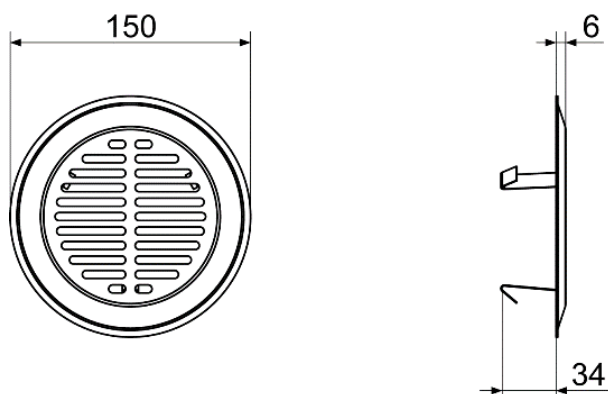

FFS-WG

Краткая информация

Стильная стенная / потолочная решетка для настенного / потолочного выпуска FFS-WA, решетка современного дизайна из сатинированной нержавеющей стали с продольными отверстиями, для крепления используются стяжные хомуты, диаметр: 150 мм, высота: 40 мм, объем поставки: 1 стенная / потолочная решетка, 1 восстанавливающийся фильтр

Примеры применения

Коттедж, Многоквартирный дом, Офис, Новостройка, Санирование

Номер артикула

0055.0892

Технические данные

Исполнение	Дизайн с продолговатыми отверстиями
Вид монтажа	Закрепление стяжными хомутами
Материал	Нержавеющая сталь, сатинированная
Вес	0,13 kg
Масса с упаковкой	0,16 kg
Диаметр	150 mm
Ширина	150 mm
Высота	150 mm
Глубина	40 mm
Ширина с упаковкой	167 mm
Высота с упаковкой	155 mm
Глубина с упаковкой	47 mm
Упаковочный комплект	1 штук
Ассортимент	К
GTIN (EAN)	4012799558927

Габаритный чертеж [mm]

ИЗДЕЛИЕ ТЕХНИЧЕСКИЙ ПАСПОРТ

FFS-WG