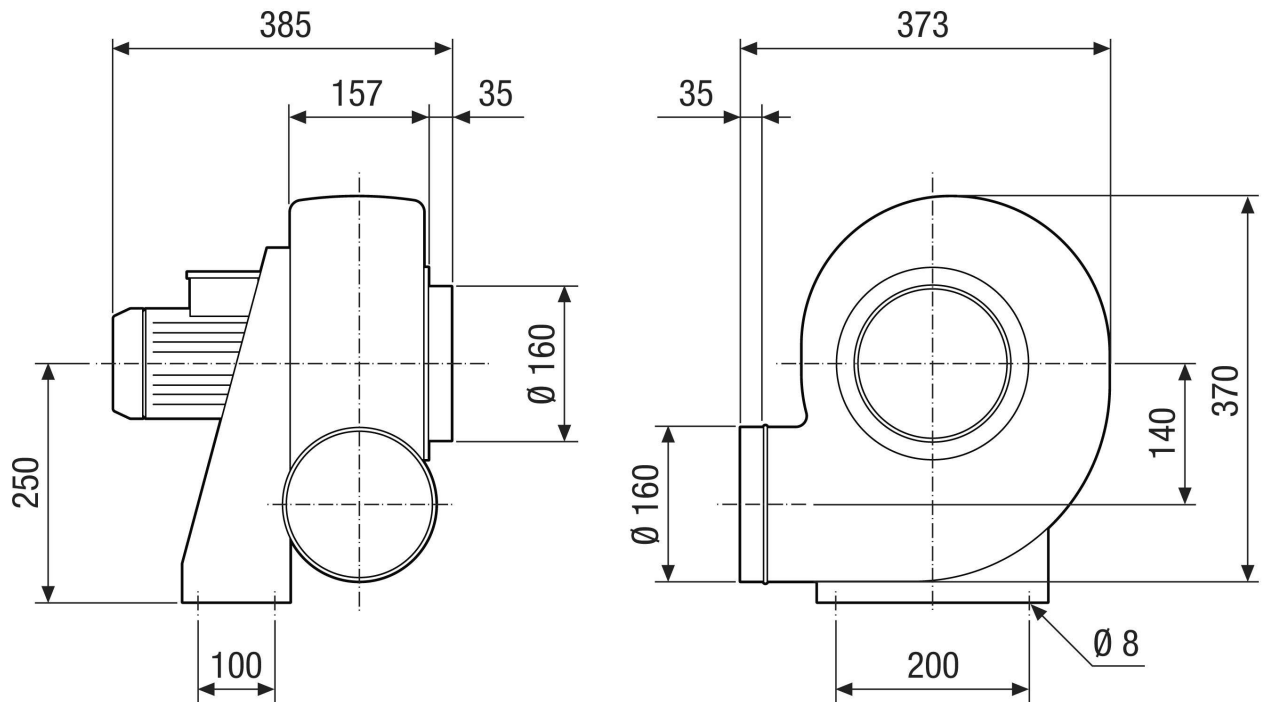

GRK R 20/2 D Ex

Габаритный чертеж [mm]