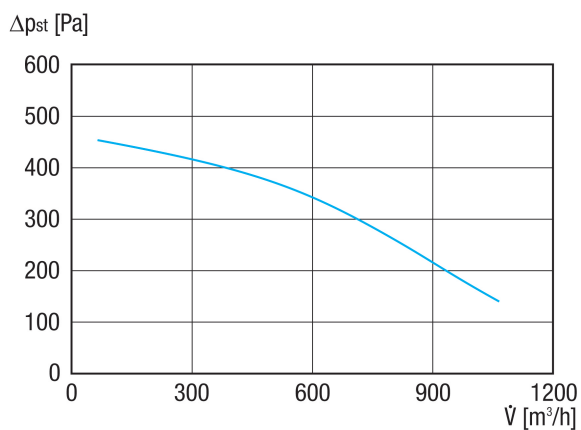

GRK R 20/2 D Ex

Режим работы	S1
PTC DIN 44082	M 100
Температурный класс	T4
Упаковочный комплект	1 штук
Ассортимент	C
GTIN (EAN)	4012799734413

Уровень звуковой мощности в октавном спектре

	63 Hz	125 Hz	250 Hz	500 Hz	1 kHz	2 kHz	4 kHz	8 kHz	Всего
L_{WA5, S5} (dB(A))	51,1	63,2	68,7	75,1	74,3	70,5	62,3	52,2	79

L_{WA5}= Уровень звуковой мощности для свободного всасывания в дБ

Характеристика