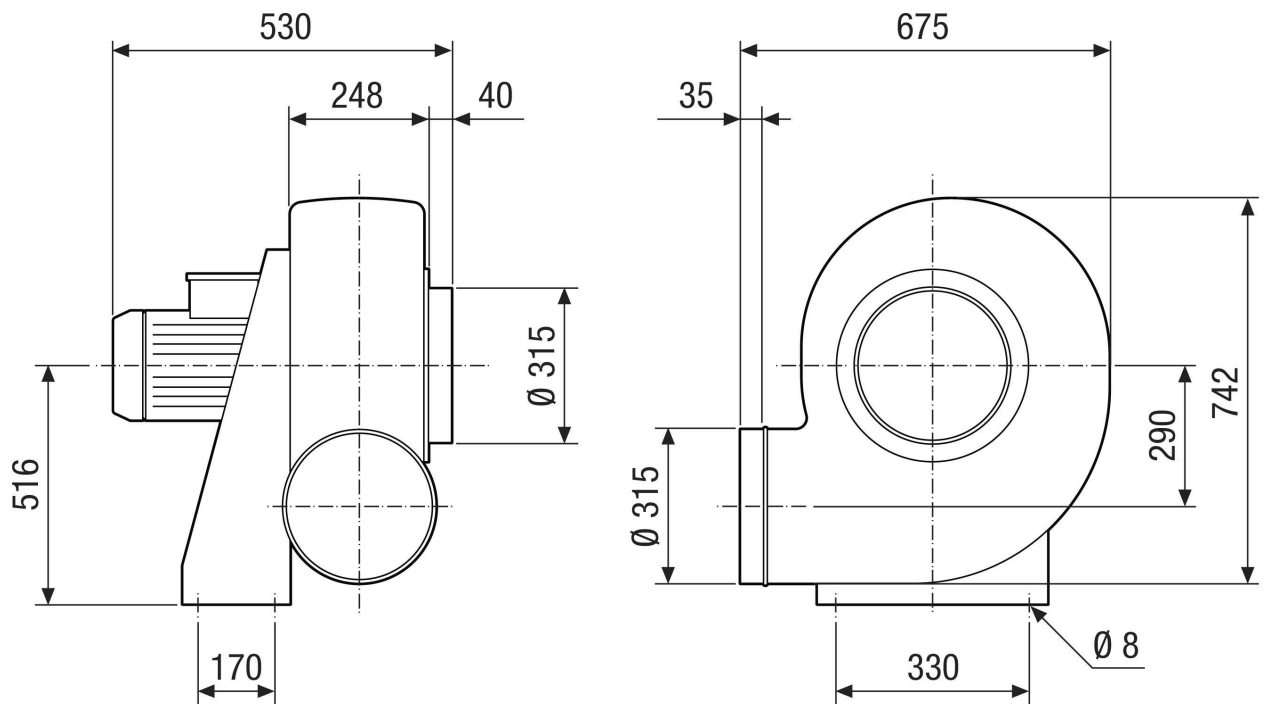

GRK R 40/4 D Ex

Габаритный чертеж [mm]