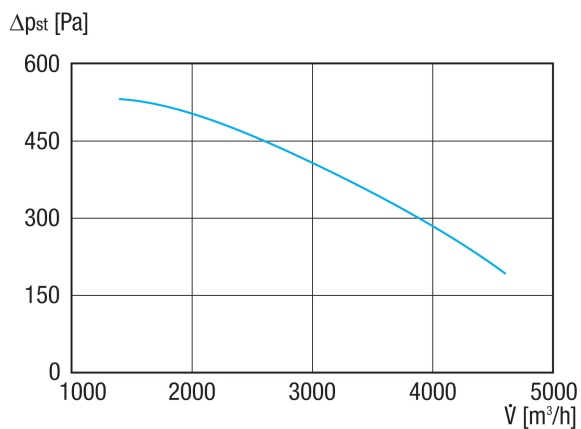

GRK R 40/4 D Ex

Тa — температура окружающей среды	-20 °C ≤ Ta ≤ +40 °C
Режим работы	S1
PTC DIN 44082	M 100
Температурный класс	T4
Упаковочный комплект	1 штук
Ассортимент	C
GTIN (EAN)	4012799734529

Уровень звуковой мощности в октавном спектре

	63 Hz	125 Hz	250 Hz	500 Hz	1 kHz	2 kHz	4 kHz	8 kHz	Всего
L_{WA5, S5} (dB(A))	55,3	67,4	75,9	76,3	78,5	74,7	66,5	56,4	83

L_{WA5}= Уровень звуковой мощности для свободного всасывания в дБ

Характеристика