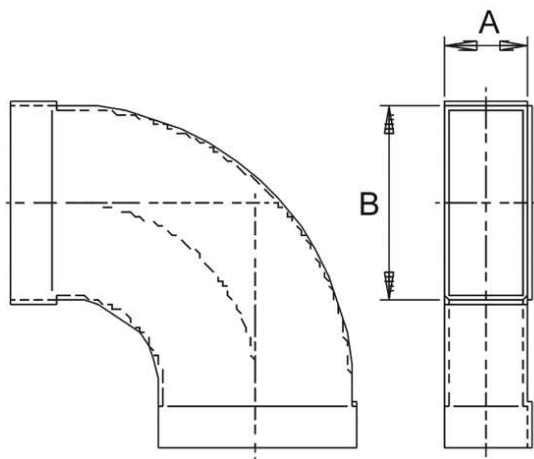

## Краткая информация

Изгиб канала 55/220, 90 градусов, длинный, горизонтальный

Номер артикула 0055.0571

## Технические данные

Материал	Стальной лист, оцинкованный по методу Сендзимира
Размер канала	220 мм x x 55 мм
Упаковочный комплект	1 штук
Ассортимент	К
GTIN (EAN)	4012799555711

## Габаритный чертеж [мм]

A	B
55	220