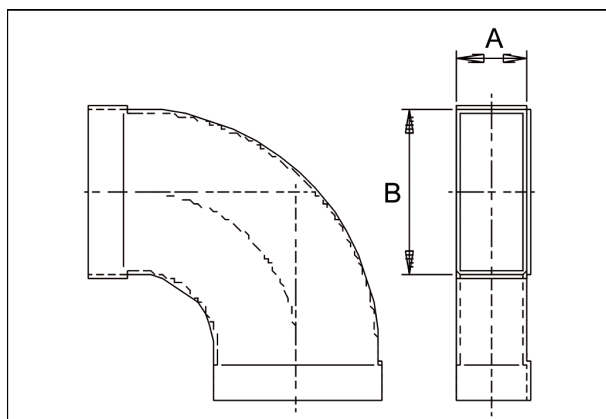

## Краткая информация

Изгиб канала 55/220, 90 градусов, длинный, горизонтальный

Номер артикула 0055.0571

## Технические данные

Материал	Стальной лист, оцинкованный по методу Сендзимира
Размер канала	220 мм x x 55 мм
Упаковочный комплект	1 штук
Ассортимент	К
GTIN (EAN)	4012799555711

## Габаритный чертеж [мм]

A	B
55	220