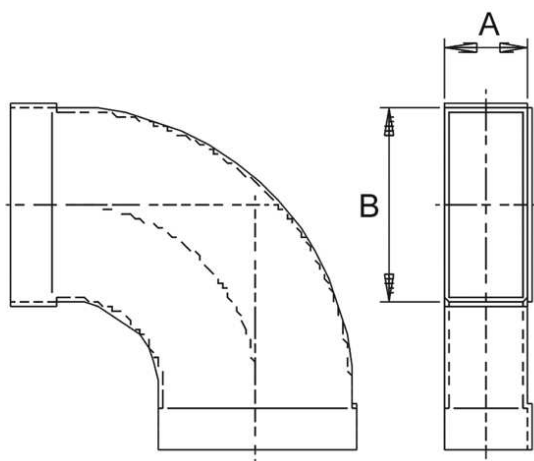

# KB90LH/70/170

## Краткая информация

Изгиб канала 70/170, 90 градусов, длинный, горизонтальный

Номер артикула

0055.0572

## Технические данные

Материал	Стальной лист, оцинкованный по методу Сендзимира
Масса с упаковкой	0 kg
Размер канала	170 mm x x 70 mm
Ширина с упаковкой	0 mm
Высота с упаковкой	0 mm
Глубина с упаковкой	0 mm
Упаковочный комплект	1 штук
Ассортимент	К
GTIN (EAN)	4012799555728

## Габаритный чертеж [мм]

A  
70

B  
170