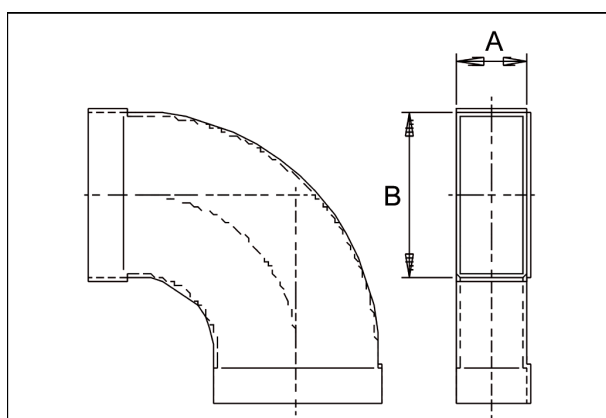

## Краткая информация

Изгиб канала 70/170, 90 градусов, длинный, горизонтальный

Номер артикула

0055.0572

## Технические данные

Материал	Стальной лист, оцинкованный по методу Сендзимира
Масса с упаковкой	0 kg
Размер канала	170 mm x x 70 mm
Ширина с упаковкой	0 mm
Высота с упаковкой	0 mm
Глубина с упаковкой	0 mm
Упаковочный комплект	1 штук
Ассортимент	К
GTIN (EAN)	4012799555728

## Габаритный чертеж [мм]

A  
70

B  
170