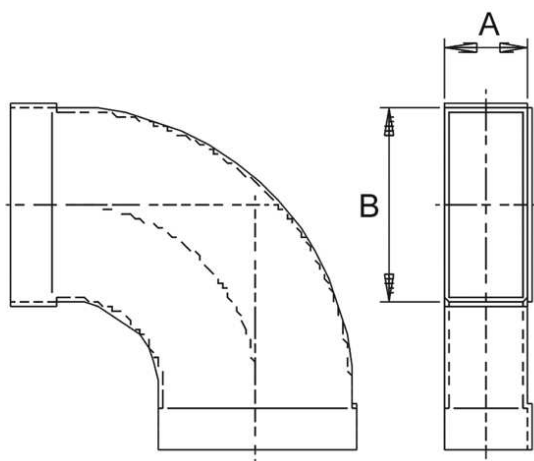

KB90LH/80/100

Краткая информация

Изгиб канала 80/100, 90 градусов, длинный, горизонтальный

Номер артикула

0055.0573

Технические данные

Материал	Стальной лист, оцинкованный по методу Сендзимира
Масса с упаковкой	0 kg
Размер канала	100 mm x x 80 mm
Ширина с упаковкой	0 mm
Высота с упаковкой	0 mm
Глубина с упаковкой	0 mm
Упаковочный комплект	1 штук
Ассортимент	К
GTIN (EAN)	4012799555735

Габаритный чертеж [мм]

A	B
80	100