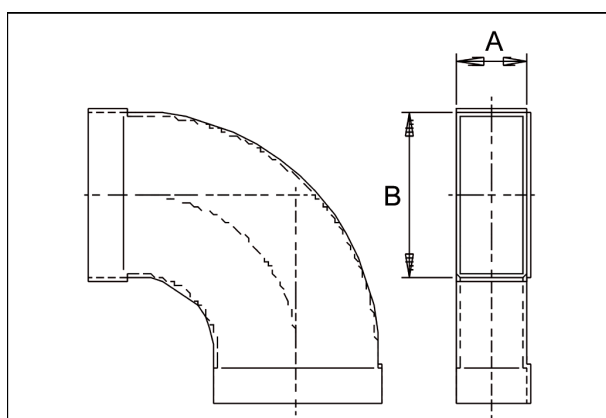

KB90LH/80/100

Краткая информация

Изгиб канала 80/100, 90 градусов, длинный, горизонтальный

Номер артикула

0055.0573

Технические данные

Материал	Стальной лист, оцинкованный по методу Сендзимира
Масса с упаковкой	0 kg
Размер канала	100 mm x x 80 mm
Ширина с упаковкой	0 mm
Высота с упаковкой	0 mm
Глубина с упаковкой	0 mm
Упаковочный комплект	1 штук
Ассортимент	К
GTIN (EAN)	4012799555735

Габаритный чертеж [мм]

A	B
80	100