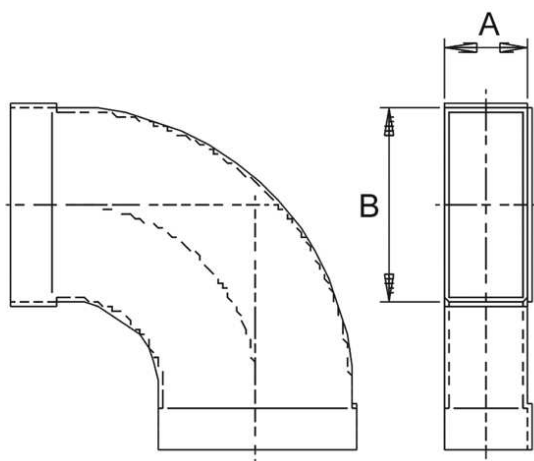

KB90LH/80/150

Краткая информация

Изгиб канала 80/150, 90 градусов, длинный, горизонтальный

Номер артикула

0055.0574

Технические данные

Материал	Стальной лист, оцинкованный по методу Сендзимира
Масса с упаковкой	0 kg
Размер канала	150 mm x x 80 mm
Ширина с упаковкой	0 mm
Высота с упаковкой	0 mm
Глубина с упаковкой	0 mm
Упаковочный комплект	1 штук
Ассортимент	К
GTIN (EAN)	4012799555742

Габаритный чертеж [мм]

A	B
80	150