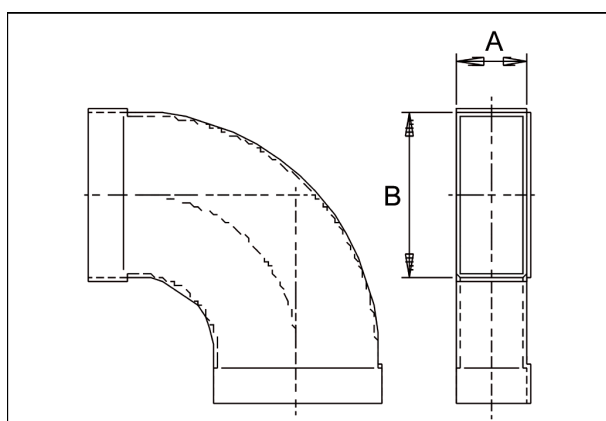

KB90LH/80/150

Краткая информация

Изгиб канала 80/150, 90 градусов, длинный, горизонтальный

Номер артикула

0055.0574

Технические данные

Материал	Стальной лист, оцинкованный по методу Сендзимира
Масса с упаковкой	0 kg
Размер канала	150 mm x x 80 mm
Ширина с упаковкой	0 mm
Высота с упаковкой	0 mm
Глубина с упаковкой	0 mm
Упаковочный комплект	1 штук
Ассортимент	К
GTIN (EAN)	4012799555742

Габаритный чертеж [мм]

A	B
80	150