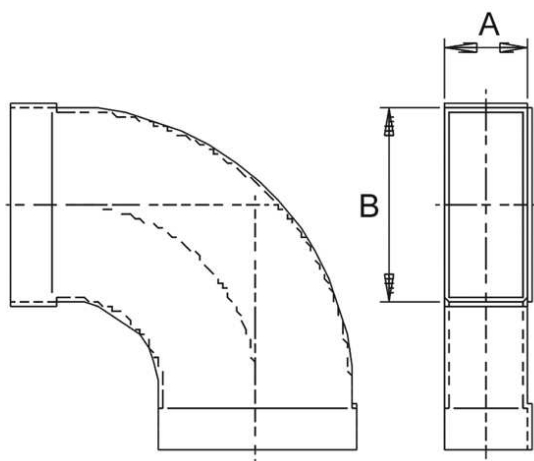

KB90LH/80/200

Краткая информация

Изгиб канала 80/200, 90 градусов, длинный, горизонтальный

Номер артикула 0055.0575

Технические данные

Материал	Стальной лист, оцинкованный по методу Сендзимира
Масса с упаковкой	0 kg
Размер канала	200 mm x x 80 mm
Ширина с упаковкой	0 mm
Высота с упаковкой	0 mm
Глубина с упаковкой	0 mm
Упаковочный комплект	1 штук
Ассортимент	К
GTIN (EAN)	4012799555759

Габаритный чертеж [мм]

A	B
80	200