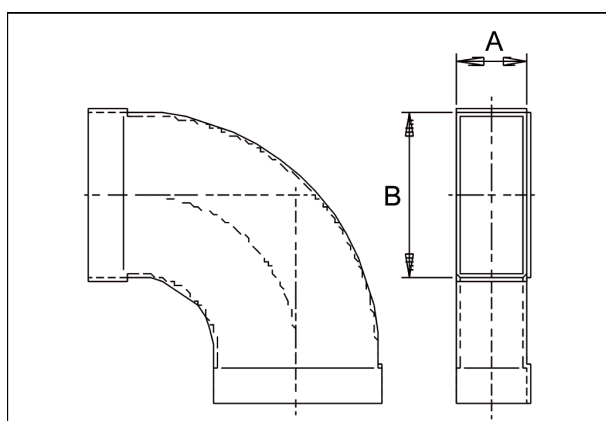

KB90LH/80/200

Краткая информация

Изгиб канала 80/200, 90 градусов, длинный, горизонтальный

Номер артикула 0055.0575

Технические данные

Материал	Стальной лист, оцинкованный по методу Сендзимира
Масса с упаковкой	0 kg
Размер канала	200 mm x x 80 mm
Ширина с упаковкой	0 mm
Высота с упаковкой	0 mm
Глубина с упаковкой	0 mm
Упаковочный комплект	1 штук
Ассортимент	К
GTIN (EAN)	4012799555759

Габаритный чертеж [мм]

A	B
80	200