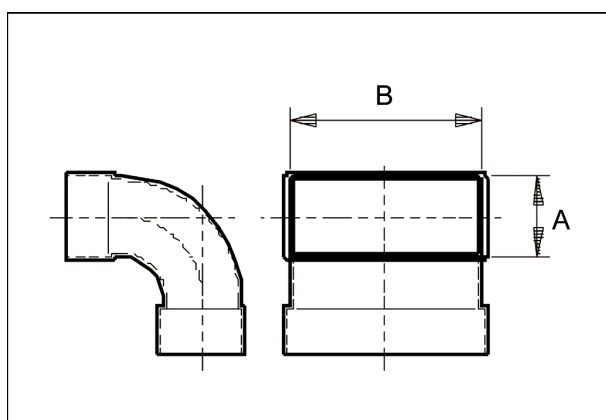

KB90LV/70/170

Краткая информация

Изгиб канала 70/170, 90 градусов, длинный, вертикальный

Номер артикула

0055.0578

Технические данные

Материал	Стальной лист, оцинкованный по методу Сендзимира
Масса с упаковкой	0 kg
Размер канала	170 mm x x 70 mm
Ширина с упаковкой	0 mm
Высота с упаковкой	0 mm
Глубина с упаковкой	0 mm
Упаковочный комплект	1 штук
Ассортимент	К
GTIN (EAN)	4012799555780

Габаритный чертеж [мм]

A	B
70	170