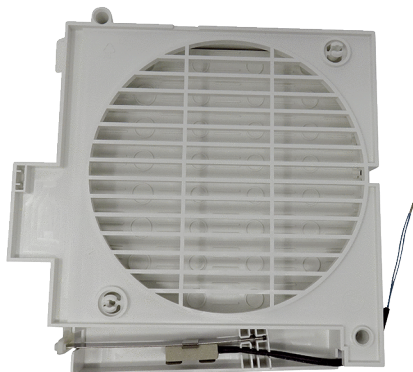

KR ECA 150 ipro

Краткая информация

Рамка с заслонкой с электрически управляемой лицевой заслонкой, доступная в качестве запчасти для различных вентиляторов для небольших помещений группы ECA 150 ipro K

Номер артикула

E059.1503.9100

Технические данные

Материал корпуса	Пластмасса
Цвет	белый
Вес	0,16 kg
Масса с упаковкой	0,29 kg
Ширина	182 mm
Высота	27 mm
Глубина	174 mm
Ширина с упаковкой	228 mm
Высота с упаковкой	76 mm
Глубина с упаковкой	210 mm
Ассортимент	A
GTIN (EAN)	4012799100768