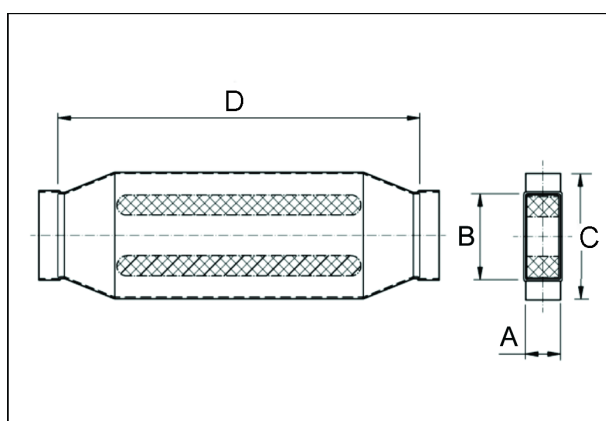

KSD55/110/1200

Краткая информация

Канальный шумоглушитель 55/110, B = 150,

Номер артикула 0092.0458

Технические данные

Материал корпуса	Стальной лист, оцинкованный по методу Сендзимира
Размер канала	110 mm x x 55 mm
Ширина	150 mm
Высота	
Глубина	
Упаковочный комплект	1 штук
Ассортимент	К
GTIN (EAN)	4012799924586

Габаритный чертеж [мм]

A	B	C	D
55	110	150	1.200