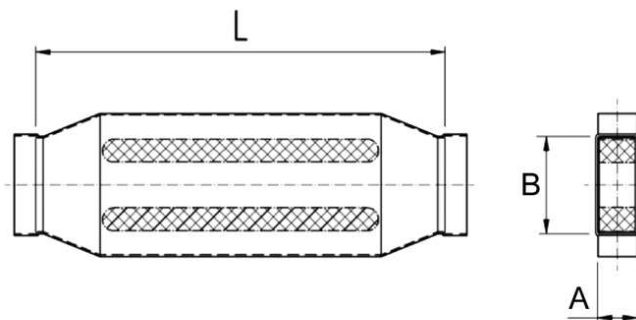

KSD55/110/1200

Краткая информация

Канальный шумоглушитель 55/110, B = 150,

Номер артикула 0092.0458

Технические данные

Материал корпуса	Стальной лист, оцинкованный по методу Сендзимира
Размер канала	110 mm x x 55 mm
Ширина	150 mm
Высота	
Глубина	
Упаковочный комплект	1 штук
Ассортимент	К
GTIN (EAN)	4012799924586

Габаритный чертеж [мм]

A	B	C	D
55	110	150	1.200