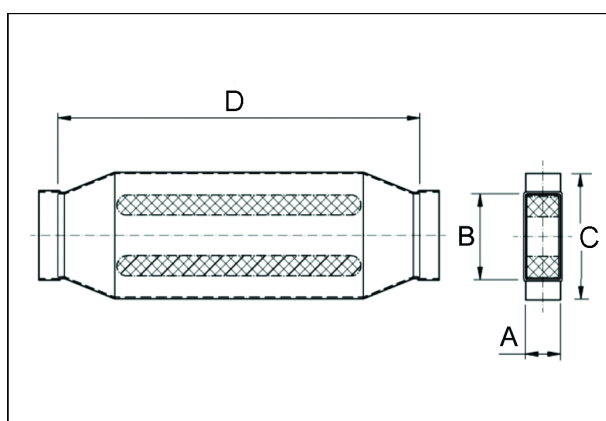

KSD55/220/1200

Краткая информация

Канальный шумоглушитель 55/220, В = 360,

Номер артикула

0092.0459

Технические данные

Материал корпуса	Стальной лист, оцинкованный по методу Сендзимира
Размер канала	220 mm x x 55 mm
Ширина	360 mm
Высота	
Глубина	
Упаковочный комплект	1 штук
Ассортимент	К
GTIN (EAN)	4012799924593

Габаритный чертеж [мм]

A	B	C	D
55	220	360	1.200