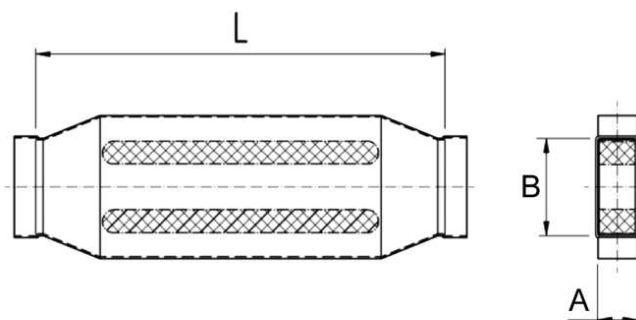

KSD55/220/1200

Краткая информация

Канальный шумоглушитель 55/220, В = 360,

Номер артикула

0092.0459

Технические данные

Материал корпуса	Стальной лист, оцинкованный по методу Сендзимира
Размер канала	220 mm x x 55 mm
Ширина	360 mm
Высота	
Глубина	
Упаковочный комплект	1 штук
Ассортимент	К
GTIN (EAN)	4012799924593

Габаритный чертеж [мм]

A	B	C	D
55	220	360	1.200