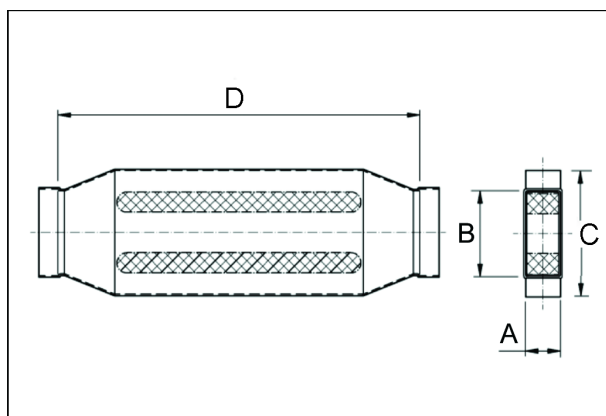

KSD80/100/1200

Краткая информация

Канальный шумоглушитель 80/100, В = 150,

Номер артикула

0092.0460

Технические данные

Материал корпуса	Стальной лист, оцинкованный по методу Сендзимира
Масса с упаковкой	0 kg
Размер канала	100 mm x x 80 mm
Ширина	150 mm
Высота	
Глубина	
Ширина с упаковкой	0 mm
Высота с упаковкой	0 mm
Глубина с упаковкой	0 mm
Упаковочный комплект	1 штук
Ассортимент	К
GTIN (EAN)	4012799924609

Габаритный чертеж [mm]

A	B	C	D
80	100	150	1.200