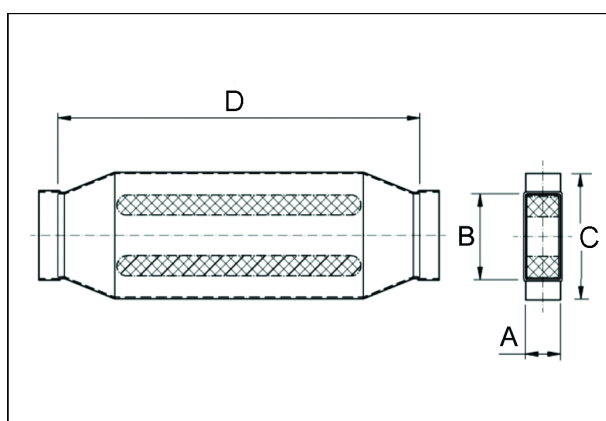

## Краткая информация

Канальный шумоглушитель 80/150, В = 230,

Номер артикула

0092.0461

## Технические данные

Материал корпуса	Стальной лист, оцинкованный по методу Сендзимира
Размер канала	150 mm x x 80 mm
Ширина	230 mm
Высота	
Глубина	
Упаковочный комплект	1 штук
Ассортимент	К
GTIN (EAN)	4012799924616

## Габаритный чертеж [мм]

A	B	C	D
80	150	230	1.200