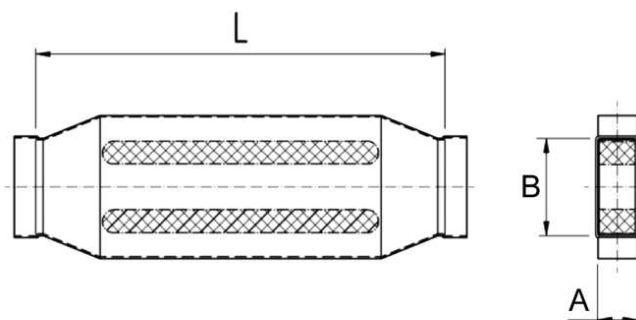

# KSD80/150/1200

## Краткая информация

Канальный шумоглушитель 80/150, В = 230,

Номер артикула

0092.0461

## Технические данные

Материал корпуса	Стальной лист, оцинкованный по методу Сендзимира
Размер канала	150 mm x x 80 mm
Ширина	230 mm
Высота	
Глубина	
Упаковочный комплект	1 штук
Ассортимент	К
GTIN (EAN)	4012799924616

## Габаритный чертеж [мм]

A	B	C	D
80	150	230	1.200