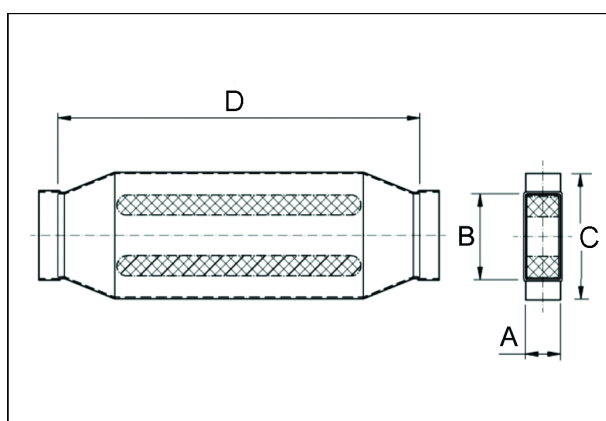

KSD80/150/700

Краткая информация

Канальный шумоглушитель 80/150, В = 230,

Номер артикула

0092.0455

Технические данные

Материал корпуса	Стальной лист, оцинкованный по методу Сендзимира
Размер канала	150 mm x x 80 mm
Ширина	230 mm
Высота	
Глубина	
Упаковочный комплект	1 штук
Ассортимент	К
GTIN (EAN)	4012799924555

Габаритный чертеж [мм]

A	B	C	D
80	150	230	700