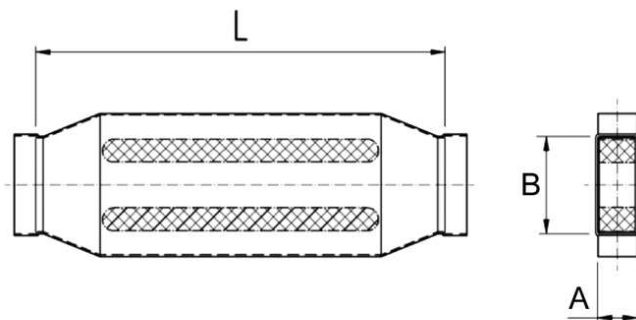

KSD80/150/700

Краткая информация

Канальный шумоглушитель 80/150, В = 230,

Номер артикула

0092.0455

Технические данные

Материал корпуса	Стальной лист, оцинкованный по методу Сендзимира
Размер канала	150 mm x x 80 mm
Ширина	230 mm
Высота	
Глубина	
Упаковочный комплект	1 штук
Ассортимент	К
GTIN (EAN)	4012799924555

Габаритный чертеж [мм]

A	B	C	D
80	150	230	700