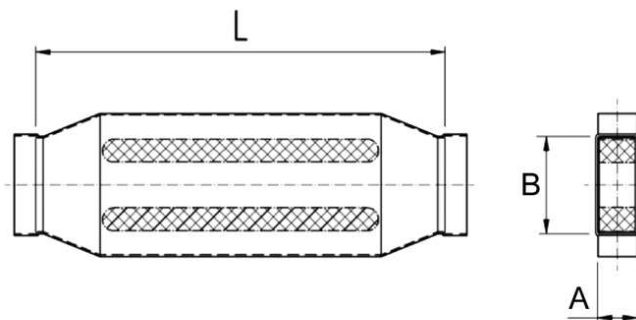

KSD80/200/1200

Краткая информация

Канальный шумоглушитель 80/200, В = 360,

Номер артикула 0092.0462

Технические данные

Материал корпуса	Стальной лист, оцинкованный по методу Сендзимира
Размер канала	200 mm x x 80 mm
Ширина	360 mm
Высота	
Глубина	
Упаковочный комплект	1 штук
Ассортимент	К
GTIN (EAN)	4012799924623

Габаритный чертеж [мм]

A	B	C	D
80	200	360	1.200