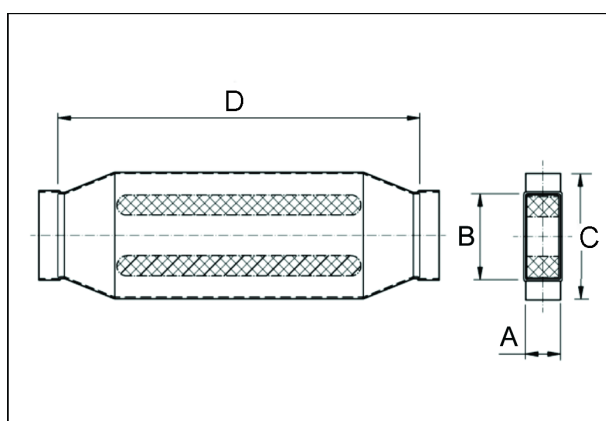

KSD80/200/1200

Краткая информация

Канальный шумоглушитель 80/200, В = 360,

Номер артикула 0092.0462

Технические данные

Материал корпуса	Стальной лист, оцинкованный по методу Сендзимира
Размер канала	200 mm x x 80 mm
Ширина	360 mm
Высота	
Глубина	
Упаковочный комплект	1 штук
Ассортимент	К
GTIN (EAN)	4012799924623

Габаритный чертеж [мм]

A	B	C	D
80	200	360	1.200