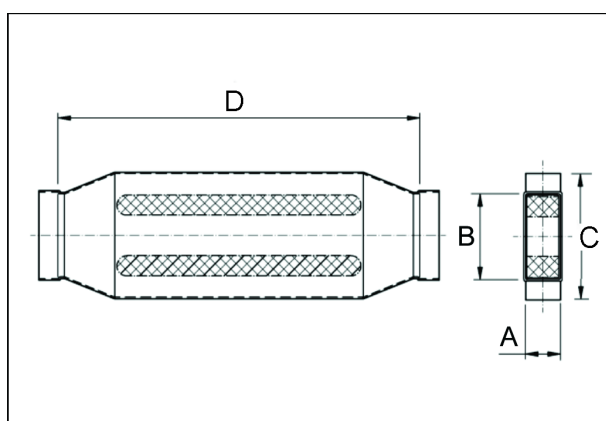

KSD80/200/700

Краткая информация

Канальный шумоглушитель 80/200, В = 360,

Номер артикула

0092.0456

Технические данные

Материал корпуса	Стальной лист, оцинкованный по методу Сендзимира
Размер канала	200 mm x x 80 mm
Ширина	360 mm
Высота	
Глубина	
Упаковочный комплект	1 штук
Ассортимент	К
GTIN (EAN)	4012799924562

Габаритный чертеж [мм]

A	B	C	D
80	200	360	700