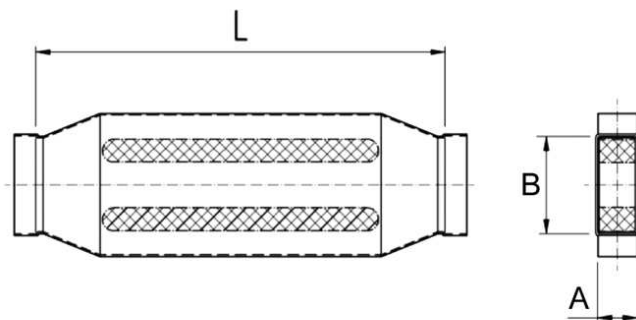

KSD80/200/700

Краткая информация

Канальный шумоглушитель 80/200, В = 360,

Номер артикула

0092.0456

Технические данные

Материал корпуса	Стальной лист, оцинкованный по методу Сендзимира
Размер канала	200 mm x x 80 mm
Ширина	360 mm
Высота	
Глубина	
Упаковочный комплект	1 штук
Ассортимент	К
GTIN (EAN)	4012799924562

Габаритный чертеж [мм]

A	B	C	D
80	200	360	700