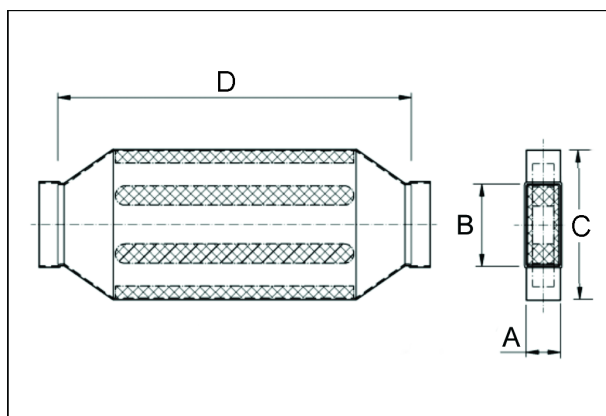

KSDA55/220/1200

Краткая информация

Канальный шумоглушитель 55/220, В = 430,

Номер артикула

0092.0471

Технические данные

Материал корпуса	Стальной лист, оцинкованный по методу Сендзимира
Масса с упаковкой	0 kg
Размер канала	220 mm x x 55 mm
Ширина	430 mm
Высота	
Глубина	
Ширина с упаковкой	0 mm
Высота с упаковкой	0 mm
Глубина с упаковкой	0 mm
Упаковочный комплект	1 штук
Ассортимент	К
GTIN (EAN)	4012799924715

Габаритный чертеж [mm]

A	B	C	D
55	220	430	1.200