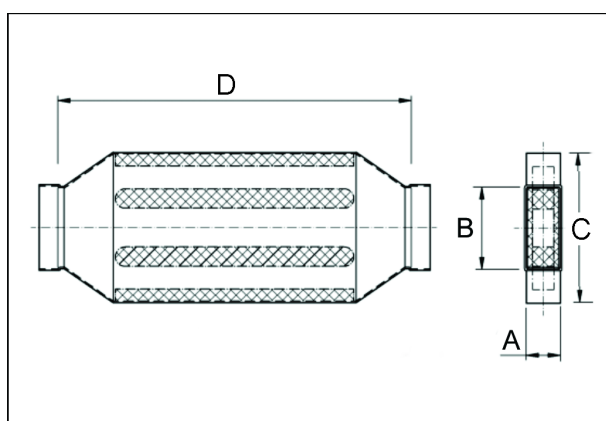

## Краткая информация

Канальный шумоглушитель 55/220, В = 430,

Номер артикула

0092.0465

## Технические данные

Материал корпуса	Стальной лист, оцинкованный по методу Сендзимира
Размер канала	220 mm x x 55 mm
Ширина	430 mm
Высота	
Глубина	
Упаковочный комплект	1 штук
Ассортимент	К
GTIN (EAN)	4012799924654

## Габаритный чертеж [мм]

A	B	C	D
55	220	430	700