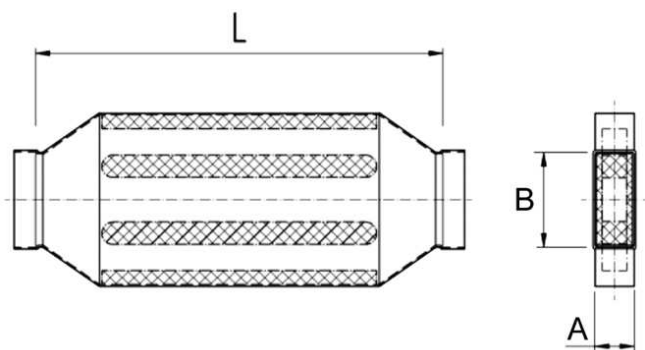

# KSDA55/220/700

## Краткая информация

Канальный шумоглушитель 55/220, В = 430,

Номер артикула

0092.0465

## Технические данные

Материал корпуса	Стальной лист, оцинкованный по методу Сендзимира
Размер канала	220 mm x x 55 mm
Ширина	430 mm
Высота	
Глубина	
Упаковочный комплект	1 штук
Ассортимент	К
GTIN (EAN)	4012799924654

## Габаритный чертеж [мм]

A	B	C	D
55	220	430	700