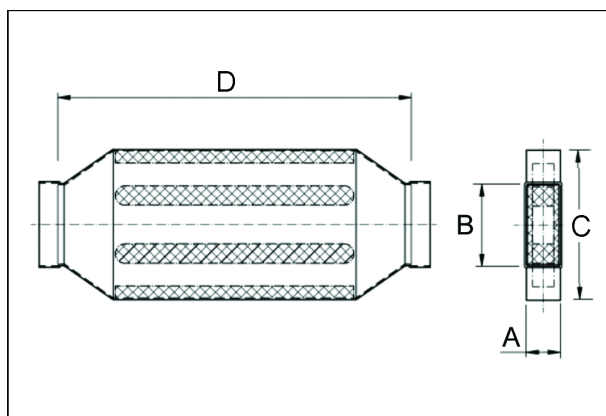

KSDA70/170/700

Краткая информация

Канальный шумоглушитель 70/170, В = 360,

Номер артикула

0092.0463

Технические данные

Материал корпуса	Стальной лист, оцинкованный по методу Сендзимира
Масса с упаковкой	0 kg
Размер канала	170 mm x x 70 mm
Ширина	360 mm
Высота	
Глубина	
Ширина с упаковкой	0 mm
Высота с упаковкой	0 mm
Глубина с упаковкой	0 mm
Упаковочный комплект	1 штук
Ассортимент	К
GTIN (EAN)	4012799924630

Габаритный чертеж [mm]

A	B	C	D
70	170	360	700