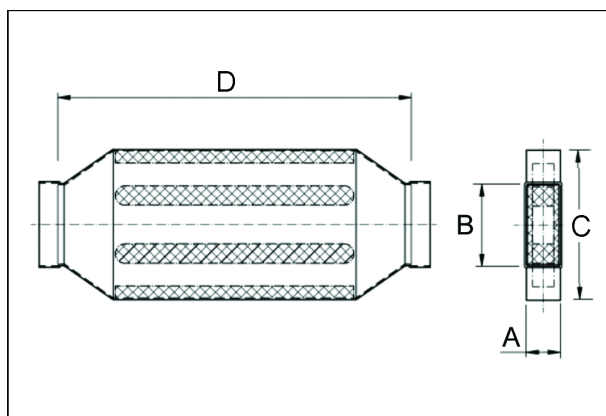

KSDA80/100/700

Краткая информация

Канальный шумоглушитель 80/100, В = 230,

Номер артикула

0092.0466

Технические данные

Материал корпуса	Стальной лист, оцинкованный по методу Сендзимира
Масса с упаковкой	0 kg
Размер канала	100 mm x x 80 mm
Ширина	270 mm
Высота	
Глубина	
Ширина с упаковкой	0 mm
Высота с упаковкой	0 mm
Глубина с упаковкой	0 mm
Упаковочный комплект	1 штук
Ассортимент	К
GTIN (EAN)	4012799924661

Габаритный чертеж [mm]

A	B	C	D
80	100	270	700