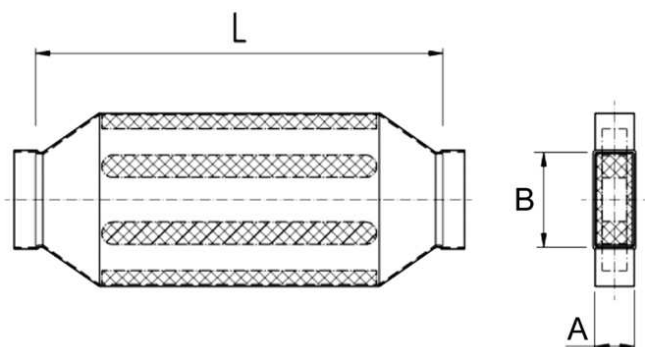

# KSDA80/150/1200

## Краткая информация

Канальный шумоглушитель 80/150, В = 360,

Номер артикула

0092.0473

## Технические данные

Материал корпуса	Стальной лист, оцинкованный по методу Сендзимира
Размер канала	150 mm x x 80 mm
Ширина	360 mm
Высота	
Глубина	
Упаковочный комплект	1 штук
Ассортимент	К
GTIN (EAN)	4012799924739

## Габаритный чертеж [мм]

A	B	C	D
80	150	360	1.200