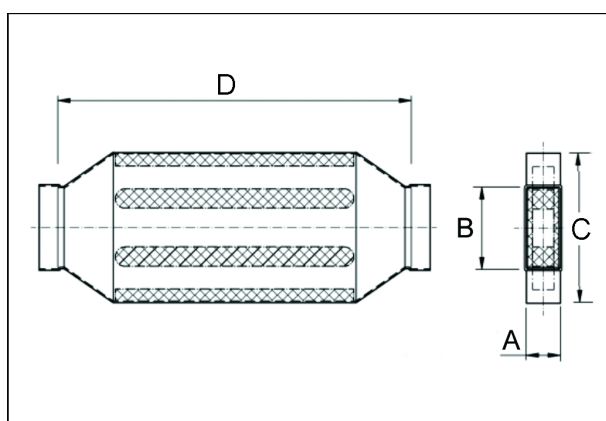

## Краткая информация

Канальный шумоглушитель 80/150, В = 360,

Номер артикула

0092.0473

## Технические данные

Материал корпуса	Стальной лист, оцинкованный по методу Сендзимира
Размер канала	150 mm x x 80 mm
Ширина	360 mm
Высота	
Глубина	
Упаковочный комплект	1 штук
Ассортимент	К
GTIN (EAN)	4012799924739

## Габаритный чертеж [мм]

A	B	C	D
80	150	360	1.200