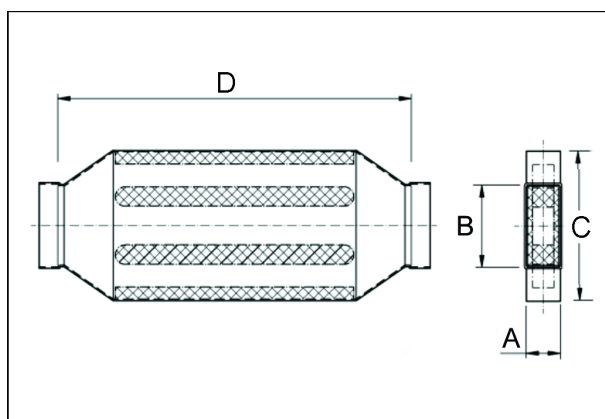

KSDA80/150/700

Краткая информация

Канальный шумоглушитель 80/150, В = 360,

Номер артикула

0092.0467

Технические данные

Материал корпуса	Стальной лист, оцинкованный по методу Сендзимира
Размер канала	150 mm x x 80 mm
Ширина	360 mm
Высота	
Глубина	
Упаковочный комплект	1 штук
Ассортимент	К
GTIN (EAN)	4012799924678

Габаритный чертеж [mm]

A	B	C	D
80	150	360	700