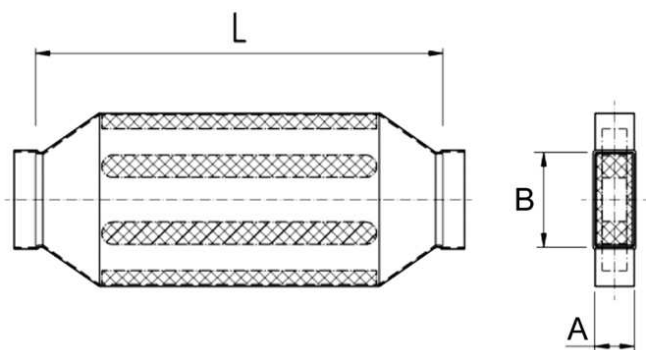

KSDA80/200/1200

Краткая информация

Канальный шумоглушитель 80/200, В = 430,

Номер артикула

0092.0474

Технические данные

Материал корпуса	Стальной лист, оцинкованный по методу Сендзимира
Размер канала	200 мм x x 80 мм
Ширина	430 мм
Высота	
Глубина	
Упаковочный комплект	1 штук
Ассортимент	К
GTIN (EAN)	4012799924746

Габаритный чертеж [мм]

A	B	C	D
80	200	430	1.200