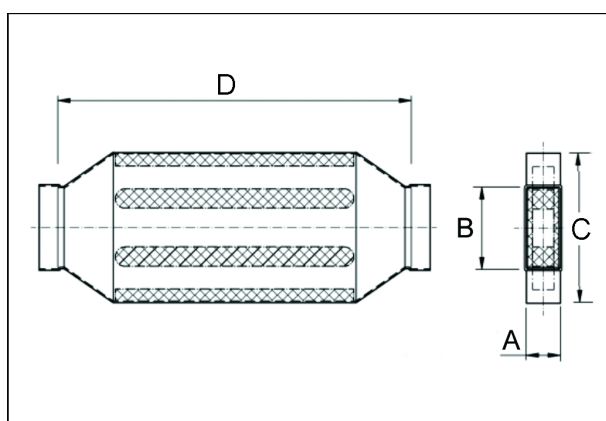

KSDA80/200/1200

Краткая информация

Канальный шумоглушитель 80/200, В = 430,

Номер артикула

0092.0474

Технические данные

Материал корпуса	Стальной лист, оцинкованный по методу Сендзимира
Размер канала	200 мм x x 80 мм
Ширина	430 мм
Высота	
Глубина	
Упаковочный комплект	1 штук
Ассортимент	К
GTIN (EAN)	4012799924746

Габаритный чертеж [мм]

A	B	C	D
80	200	430	1.200