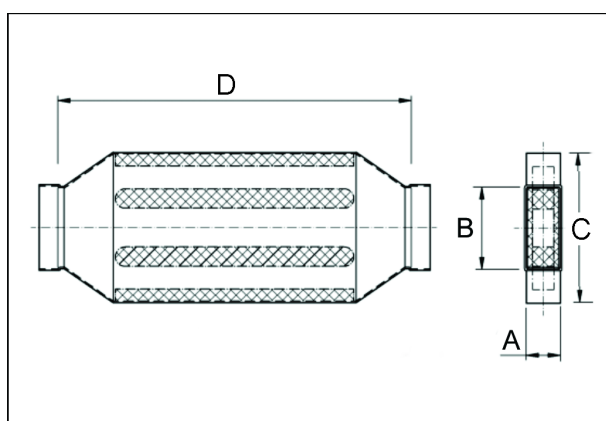

KSDA80/200/700

Краткая информация

Канальный шумоглушитель 80/200, В = 430,

Номер артикула

0092.0468

Технические данные

Материал корпуса	Стальной лист, оцинкованный по методу Сендзимира
Размер канала	200 mm x x 80 mm
Ширина	430 mm
Высота	
Глубина	
Упаковочный комплект	1 штук
Ассортимент	К
GTIN (EAN)	4012799924685

Габаритный чертеж [мм]

A	B	C	D
80	200	430	700