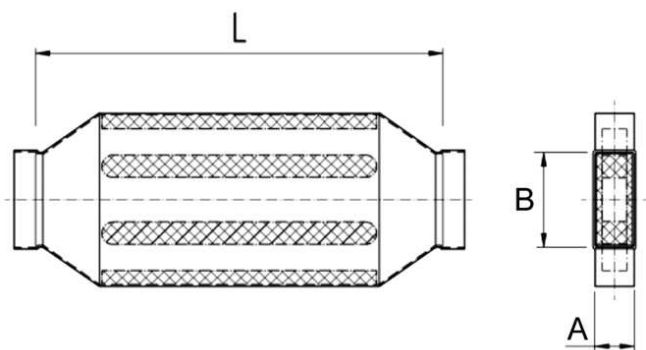

KSDA80/200/700

Краткая информация

Канальный шумоглушитель 80/200, В = 430,

Номер артикула

0092.0468

Технические данные

Материал корпуса	Стальной лист, оцинкованный по методу Сендзимира
Размер канала	200 mm x x 80 mm
Ширина	430 mm
Высота	
Глубина	
Упаковочный комплект	1 штук
Ассортимент	К
GTIN (EAN)	4012799924685

Габаритный чертеж [мм]

A	B	C	D
80	200	430	700