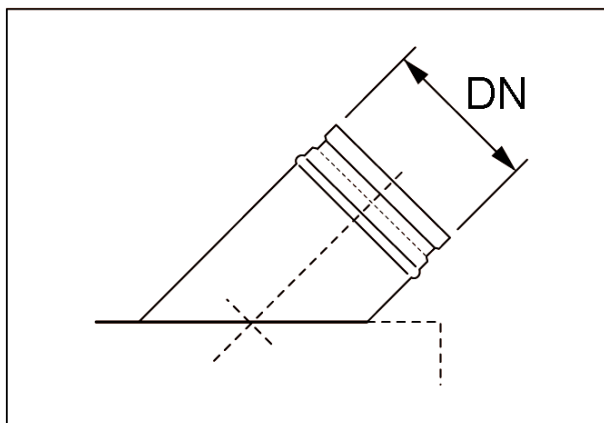

KSS 100

Краткая информация

Канальные патрубки 45° с роликовым кольцевым уплотнением для спирально-навивных труб, DN 100

Номер артикула

0055.0463

Технические данные

Вид монтажа	Скрытый монтаж
Температура окружающей среды	60 °C
Упаковочный комплект	1 штук
Ассортимент	К
GTIN (EAN)	4012799554639

Габаритный чертеж [mm]

DN

100