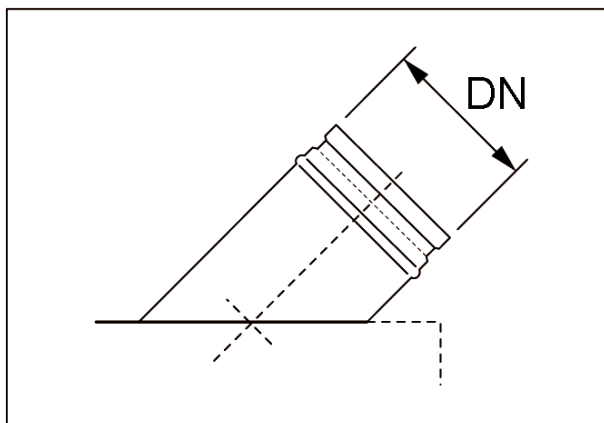

Габаритный чертеж [mm]