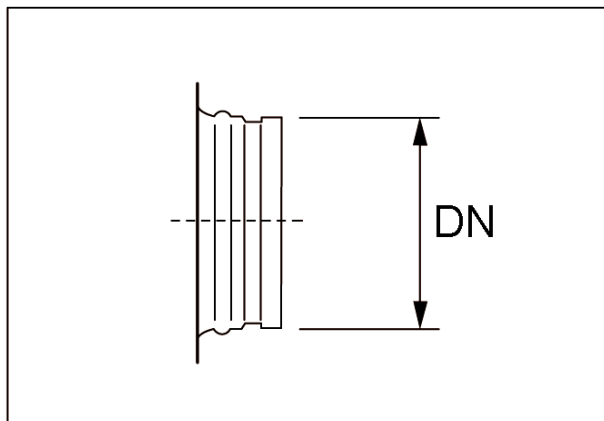

KS 100

Краткая информация

Канальные патрубки 90° с роликовым кольцевым уплотнением для спирально-навивных труб, DN 100

Номер артикула

0055.0456

Технические данные

Вид монтажа	Скрытый монтаж
Температура окружающей среды	60 °C
Упаковочный комплект	1 штук
Ассортимент	К
GTIN (EAN)	4012799554561

Габаритный чертеж [мм]

DN

100