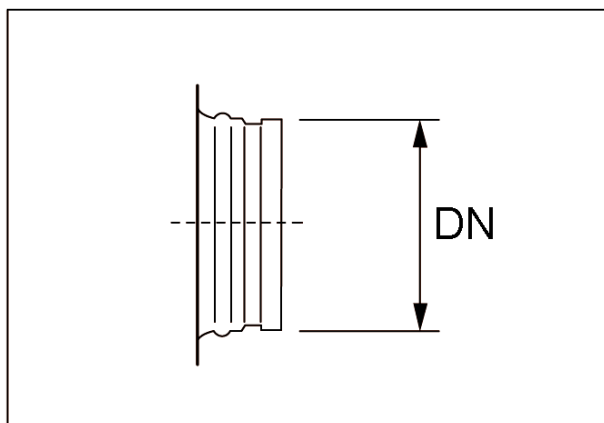

KS 150

Краткая информация

Канальные патрубки 90° с роликовым кольцевым уплотнением для спирально-навивных труб, DN 150

Номер артикула

0055.0458

Технические данные

Вид монтажа	Скрытый монтаж
Температура окружающей среды	60 °C
Упаковочный комплект	1 штук
Ассортимент	К
GTIN (EAN)	4012799554585

Габаритный чертеж [mm]

DN

150