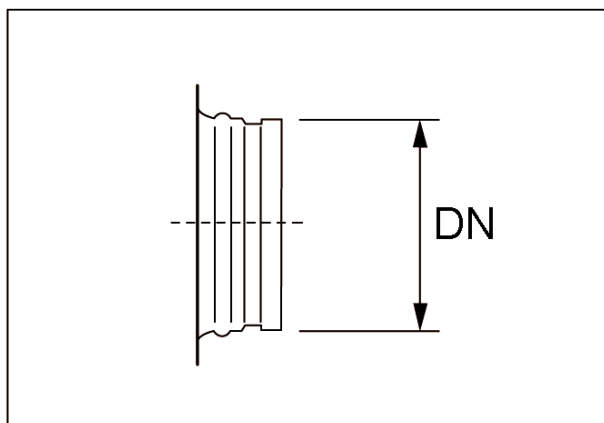

KS 160

Краткая информация

Канальные патрубки 90° с роликовым кольцевым уплотнением для спирально-навивных труб, DN 160

Номер артикула

0055.0459

Технические данные

Вид монтажа	Скрытый монтаж
Температура окружающей среды	60 °C
Упаковочный комплект	1 штук
Ассортимент	К
GTIN (EAN)	4012799554592

Габаритный чертеж [мм]

DN

160