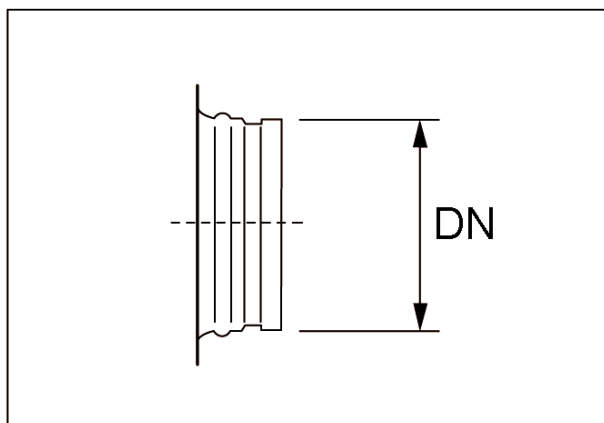

Габаритный чертеж [mm]