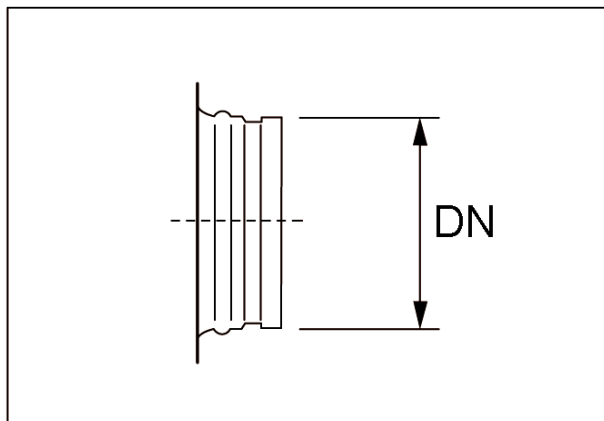

KS 200

Краткая информация

Канальные патрубки 90° с роликовым кольцевым уплотнением для спирально-навивных труб, DN 200

Номер артикула

0055.0461

Технические данные

Вид монтажа	Скрытый монтаж
Температура окружающей среды	60 °C
Упаковочный комплект	1 штук
Ассортимент	К
GTIN (EAN)	4012799554615

Габаритный чертеж [mm]

DN

200